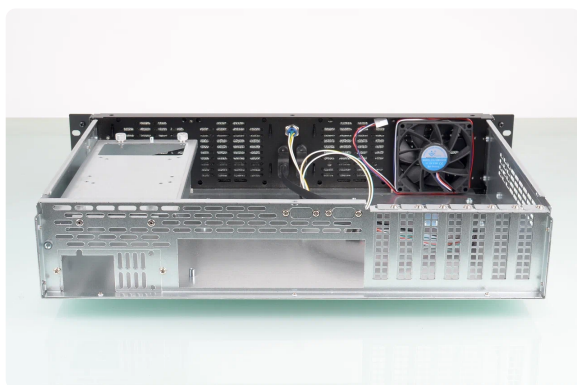

Промышленный корпус IPCWAY Нептун-291-ATX (430x88x291)

ОЕМ заказ от 50 штук с возможностью индивидуальной модификации корпуса.

ОЕМ	Цена по запросу
Стандартный	9 500 руб./шт

## Платформа

Страна происхождения корпуса	Россия	Тип монтажа	В стойку
Высота в стойке в U (для стоечных корпусов)	2U	Глубина	291 мм
Количество плат расширения	7	Материал корпуса	Сталь
Цвет	Окрашенный частично	Количество внутренних отсеков 3.5	1
Количество внутренних отсеков 2.5	2	Количество вентиляторов охлаждения и их размер	80x80 1 шт
Максимальное количество кулеров	4	Тип подшипников в корпусных кулерах	Подшипник качения (ball bearing)
Легкосъемный пылефильтр	Да	Монтаж	В стойку
Высота в U	2U	Ширина (мм)	430 мм
Высота (мм)	88 мм	Глубина корпуса	291 мм