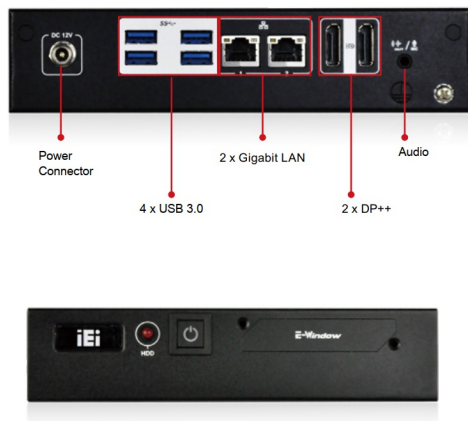

•EBC-3300-AL-R10 Rear I/O

Цена по запросу

## Платформа

Страна происхождения корпуса	Тайвань	Тип монтажа	Настольно-настенный
Количество плат расширения	2	Возможно безвентиляторное использование	Да
Материал корпуса	Сталь	Цвет	Черный окрашенный
Количество внешних отсеков 3.5	1	Количество внутренних отсеков 2.5	1
Монтаж	Настольно-настенный	Безвентиляторное исполнение	Да
Предустановленный блок питания	Блок питания поставляется отдельно	Ширина (мм)	190
Высота (мм)	43	Глубина корпуса	190